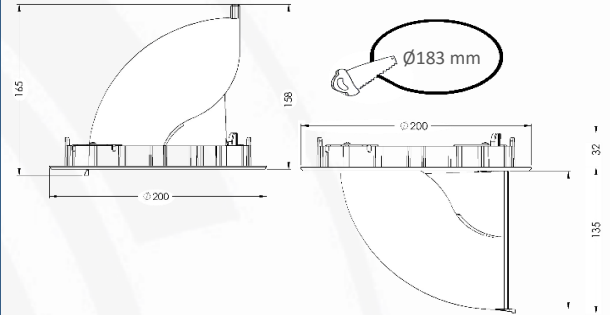

Teknik Çizim / Technical Drawing

Seçenekler

- Siyah, gri veya özel renk seçenekli elektrostatik toz boya
- Dar, orta veya geniş ışık çıkış açısı
- 80 CRI veya 90 CRI
- 2700K , 3000K veya 4000K renk sıcaklığı
- Bluetooth, 1-10 V ve DALI seçenekleri
- 1 veya 3 saat acil kit
- Bal peteği difüzör

Options

- Electrostatic powder coated with black, grey or special colour
- Narrow, medium or wide beam angle
- 80 CRI or 90 CRI
- 2700K , 3000K or 4000K color temperature
- Bluetooth, 1-10 V and DALI options
- 1 hour or 3 hours emergency kit
- Honeycomb diffuser

EN 60598-2-2