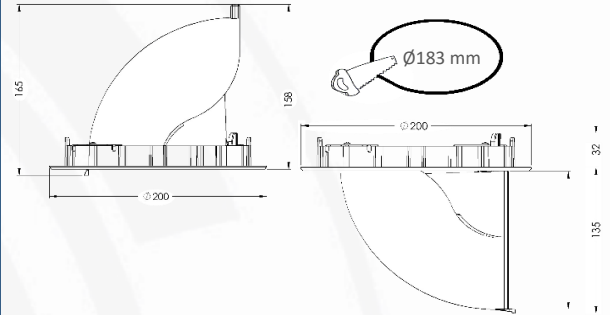

Teknik Çizim / Technical Drawing

Seçenekler

- Siyah, gri veya özel renk seçenekli elektrostatik toz boya
- Dar, orta veya geniş ışık çıkış açısı
- 80 CRI veya 90 CRI
- 2700K , 3000K veya 4000K renk sıcaklığı
- Bluetooth, 1-10 V ve DALI seçenekleri
- 1 veya 3 saat acil kit
- Bal peteği difüzör

Options

- Electrostatic powder coated with black, grey or special colour
- Narrow, medium or wide beam angle
- 80 CRI or 90 CRI
- 2700K , 3000K or 4000K color temperature
- Bluetooth, 1-10 V and DALI options
- 1 hour or 3 hours emergency kit
- Honeycomb difusser

EN 60598-2-2