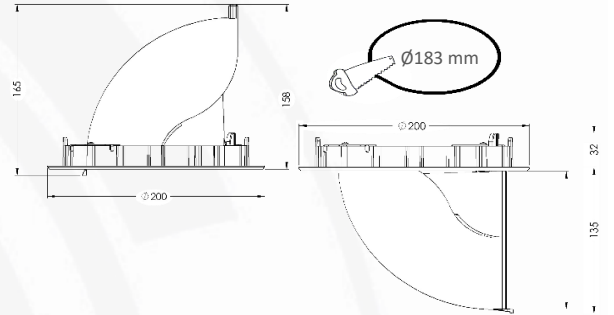

Teknik Çizim / Technical Drawing

Seçenekler

- Siyah, gri veya özel renk seçenekli elektrostatik toz boya
- Dar, orta veya geniş ışık çıkış açısı
- 80 CRI veya 90 CRI
- 2700K , 3000K veya 4000K renk sıcaklığı
- Bluetooth, 1-10 V ve DALI seçenekleri
- 1 veya 3 saat acil kit
- Bal peteği difüzör

Options

- Electrostatic powder coated with black, grey or special colour
- Narrow, medium or wide beam angle
- 80 CRI or 90 CRI
- 2700K , 3000K or 4000K color temperature
- Bluetooth, 1-10 V and DALI options
- 1 hour or 3 hours emergency kit
- Honeycomb difusser

EN 60598-2-2