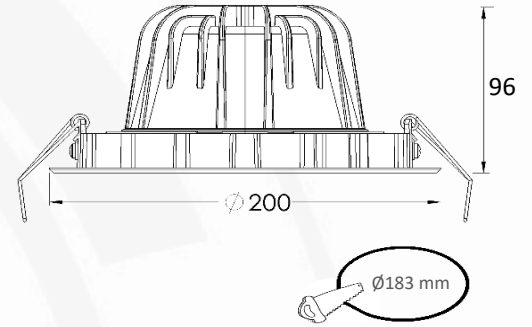

Teknik Çizim / Technical Drawing

Seçenekler

- Siyah, gri veya özel renk seçenekli elektrostatik toz boya
- Dar, orta veya geniş ışık çıkış açısı
- 80 CRI veya 90 CRI
- 2700K , 3000K veya 4000K renk sıcaklığı
- Bluetooth, 1-10 V ve DALI seçenekleri
- 1 veya 3 saat acil kit
- Bal peteği difüzör

Options

- Electrostatic powder coated with black, grey or special colour
- Narrow, medium or wide beam angle
- 80 CRI or 90 CRI
- 2700K , 3000K or 4000K color temperature
- Bluetooth, 1-10 V and DALI options
- 1 hour or 3 hours emergency kit
- Honeycomb diffuser

EN 60598-2-2